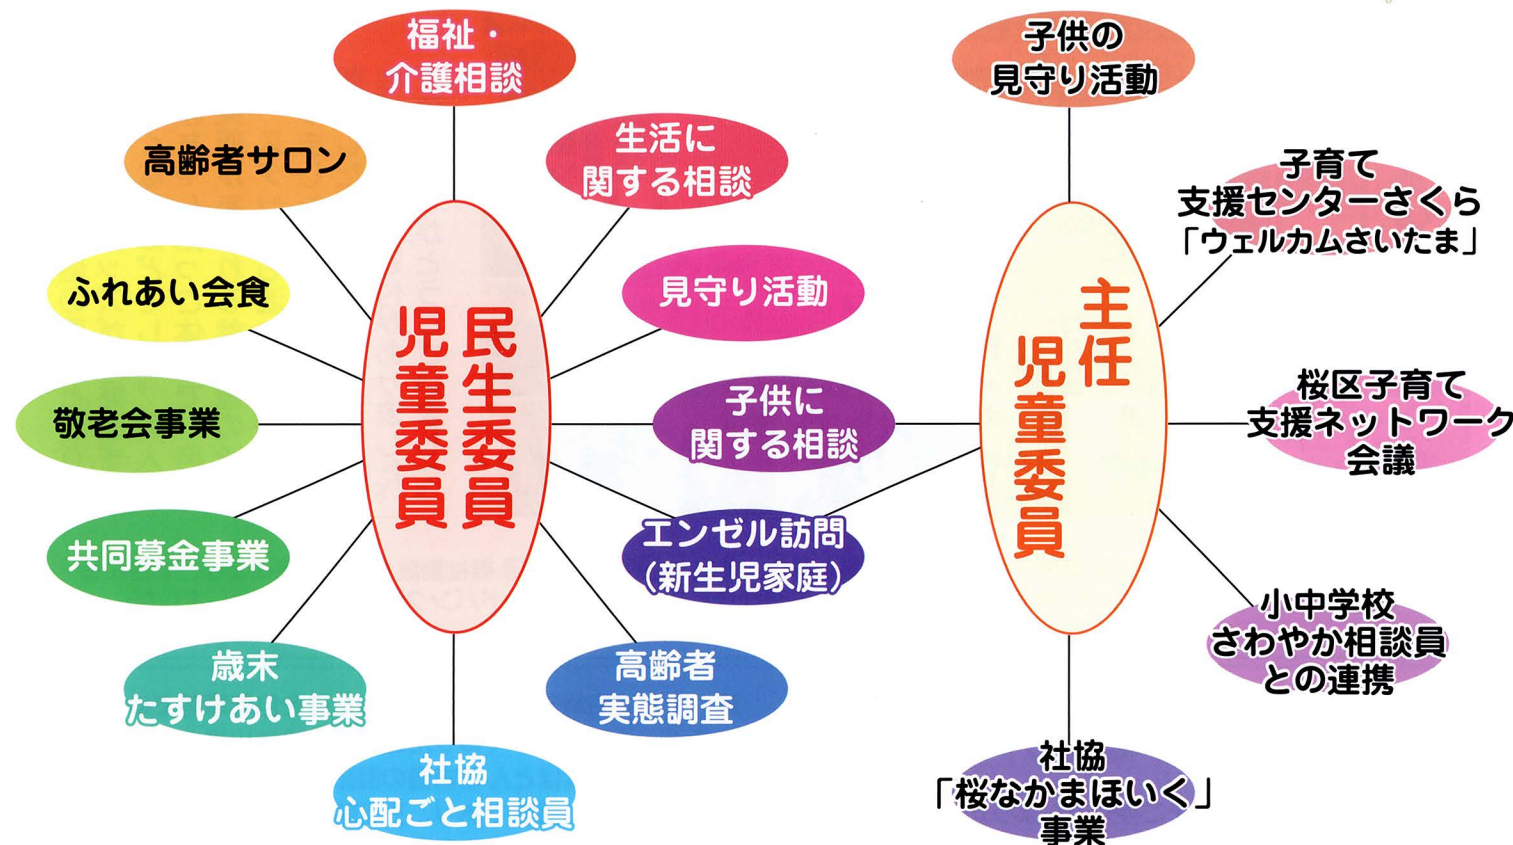

土合地区社協の担い手

〈土合地区社協の基本理念〉

「あらゆる年代の人が、健康でお互いに支えあいながら暮らせる地域をつくります」

土合地区社協の活動は、自治会やボランティア団体の皆様とともに民生委員、児童委員の協力によってささえられています

ボランティアとは：
高年会、保健愛育会、サロン活動リーダー、会食ボランティアなど

こんな活動をしています！

11月17日 土合公民館

ふれあい会食